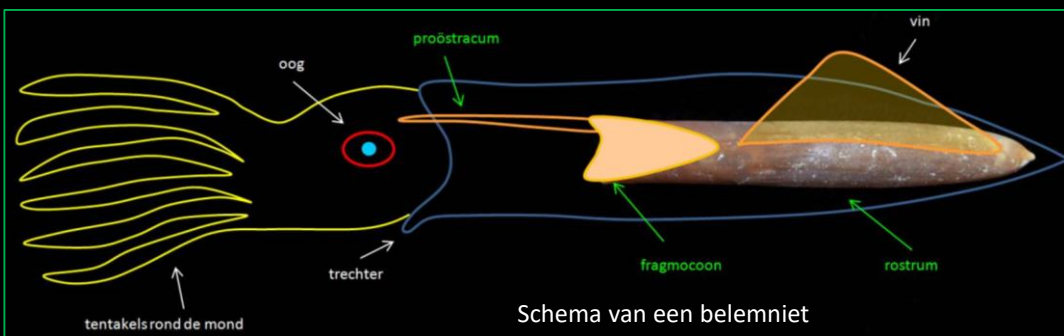

Verweerde belemnieten

Belemnitella lanceolata

Gonoteuthis quadrata gracilis

Belemnitella mucronata

Belemniet in Jurakalksteen uit Beieren (D)

Belemnitella mucronata

Belemnieten

Megateuthis elliptica

Schema van een belemniet

Megateuthis giganteus

Belemniet in Jurakalksteen uit Solnhofen (D)

Geconserveerde gewone pijlinktvis (Loligo vulgaris) Recent

- (1) Belemnellocamax mammilatus
- (2) Belemnopsis bessina
- (3) Neoclavibelus subclavatus
- (4) Gonoteuthis quadrata quadrata
- (5) Passaloteuthis sp.
- (6) Hibolites calloviensis
- (7) Passaloteuthis paxillosus
- (8) Passaloteuthis paxillosus