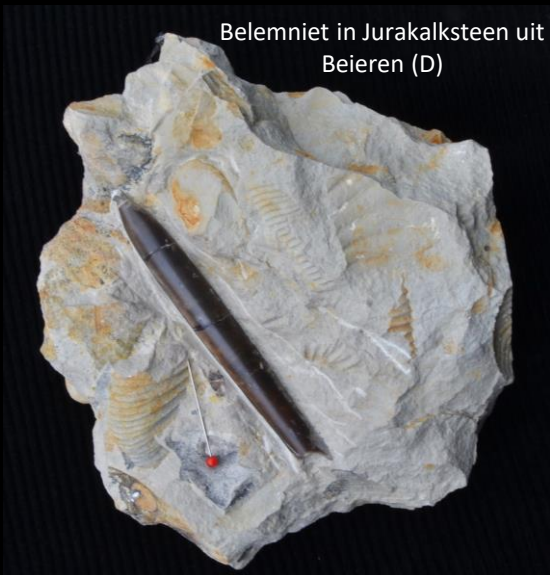

Verweerde belemnieten

Belemnitella lanceolata

Gonoteuthis quadrata gracilis

Belemnitella mucronata

Belemniet in Jurakalksteen uit Beieren (D)

Belemnitella mucronata

Belemnieten

Megateuthis elliptica

Schema van een belemniet

Megateuthis giganteus

Belemniet in Jurakalksteen uit Solnhofen (D)

Geconserveerde gewone pijlinktvis (Loligo vulgaris) Recent

- (1) Belemnellocamax mammilatus
- (2) Belemnopsis bessina
- (3) Neoclavibelus subclavatus
- (4) Gonoteuthis quadrata quadrata
- (5) Passaloteuthis sp.
- (6) Hibolites calloviensis
- (7) Passaloteuthis paxillosus
- (8) Passaloteuthis paxillosus

Belemniet in vuursteen

Inkijk in het fragmocoön van Belemnitella mucronata