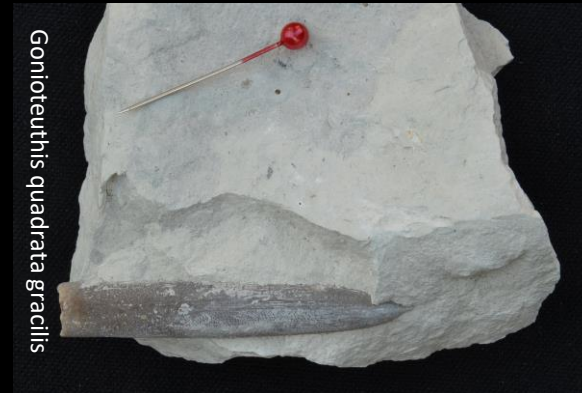

Verweerde belemnieten

Belemnitella lanceolata

Gonoteuthis quadrata gracilis

Belemnitella mucronata

Belemniet in Jurakalksteen uit Beieren (D)

Belemnitella mucronata

Belemnieten

Megateuthis elliptica

Schema van een belemniet

Megateuthis giganteus

Belemniet in Jurakalksteen uit Solnhofen (D)

Geconserveerde gewone pijlinktvis (Loligo vulgaris) Recent

- (1) Belemnellocamax mammilatus
- (2) Belemnopsis bessina
- (3) Neoclavibelus subclavatus
- (4) Gonoteuthis quadrata quadrata
- (5) Passaloteuthis sp.
- (6) Hibolites calloviensis
- (7) Passaloteuthis paxillosus
- (8) Passaloteuthis paxillosus

Belemniet in vuursteen

Inkijk in het fragmocoön van Belemnitella mucronata